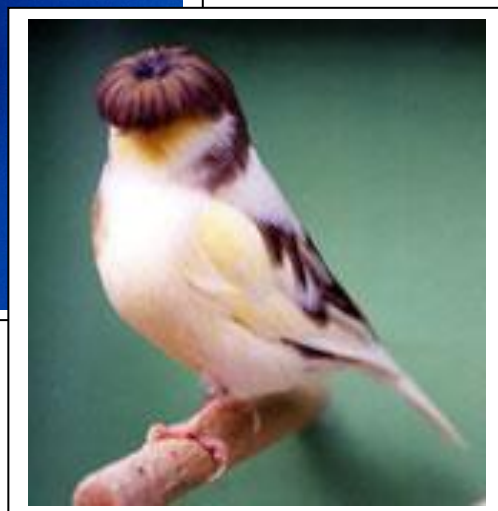

**EXPERT-COMPTABLE
COMMISSAIRE AUX COMPTES**

**11,Rue de la Chapelle Saint Martin
44 115 - HAUTE GOULAINÉ**

Tél : 02 40 97 32 14

E- mail : adlauditconseil@orange.fr

CANARIS DE

POSTURE

CANARIS DE POSTURE 1

GRUPE	CAGE	ELEVEUR	FEDE	DESIGNATION OISEAU	AN	N°	ETAT	Pts	HAR	TOT	TITRE
E 0161	I 69	GIRAUD Jean-Yves	FFO	FRISE DU NORD LIPOCHROME INDIVIDUEL	19	2		90			Champion
E 0162	D 70	GIRAUD Jean-Yves	FFO	FRISE DU NORD LIPOCHROME DUO	19	19		90			
	D 71	GIRAUD Jean-Yves	FFO	FRISE DU NORD LIPOCHROME DUO	19	6		91	2	183	Champion
E 0167	I 68	GIRAUD Jean-Yves	FFO	FRISE DU NORD PANACHE INDIVIDUEL	19	3		90			Champion
E 0168	D 72	GIRAUD Jean-Yves	FFO	FRISE DU NORD PANACHE DUO	19	8		89			
	D 73	GIRAUD Jean-Yves	FFO	FRISE DU NORD PANACHE DUO	19	41		89	3	181	Champion
E 0170	I 74	GIRAUD Jean-Yves	FFO	FRISE DU NORD BLANC ET FOND BLANC INDIVIDUEL	19	16		89			
E 0751	I 76	MANIEZ Yvette	FFO	FIFE FANCY LIPOCHROME INTENSIF INDIVIDUEL	19	41		86			
E 0753	S 77	DOMENGE Jacqueline	FFO	FIFE FANCY LIPOCHROME INTENSIF STAM	19	3		89			
	S 78	DOMENGE Jacqueline	FFO	FIFE FANCY LIPOCHROME INTENSIF STAM	19	17		89			
	S 79	DOMENGE Jacqueline	FFO	FIFE FANCY LIPOCHROME INTENSIF STAM	19	18		88			
	S 80	DOMENGE Jacqueline	FFO	FIFE FANCY LIPOCHROME INTENSIF STAM	19	25		90	4	360	Champion
E 0754	I 81	DOMENGE Jacqueline	FFO	FIFE FANCY LIPOCHROME SCHIMMEL INDIVIDUEL	19	1		89			
E 0757	I 83	DOMENGE Jacqueline	FFO	FIFE FANCY MELANINE INTENSIF INDIVIDUEL	19	16		88			
	I 85	MANIEZ Yvette	FFO	FIFE FANCY MELANINE INTENSIF INDIVIDUEL	19	23		91			Champion
E 0758	D 86	DOMENGE Jacqueline	FFO	FIFE FANCY MELANINE INTENSIF DUO	19	8		90			
	D 87	DOMENGE Jacqueline	FFO	FIFE FANCY MELANINE INTENSIF DUO	19	11		89	2	181	Champion
E 0760	I 88	DOMENGE Jacqueline	FFO	FIFE FANCY MELANINE SCHIMMEL INDIVIDUEL	19	15		89			
	I 89	MANIEZ Yvette	FFO	FIFE FANCY MELANINE SCHIMMEL INDIVIDUEL	19	24		91			2 ième
	I 92	MANIEZ Yvette	FFO	FIFE FANCY MELANINE SCHIMMEL INDIVIDUEL	19	26		92			Champion
	I 93	MANIEZ Yvette	FFO	FIFE FANCY MELANINE SCHIMMEL INDIVIDUEL	19	28		90			3 ième
E 0761	D 90	DOMENGE Jacqueline	FFO	FIFE FANCY MELANINE SCHIMMEL DUO	19	4		88			
	D 91	DOMENGE Jacqueline	FFO	FIFE FANCY MELANINE SCHIMMEL DUO	19	10		90	1	179	
E 0763	I 75	DOMENGE Jacqueline	FFO	FIFE FANCY PANACHE INTENSIF INDIVIDUEL	19	2		88			
	I 84	MANIEZ Yvette	FFO	FIFE FANCY PANACHE INTENSIF INDIVIDUEL	19	22		92			Champion
	I 94	DOMENGE Jacqueline	FFO	FIFE FANCY PANACHE INTENSIF INDIVIDUEL	19	21		89			
	I 95	MANIEZ Yvette	FFO	FIFE FANCY PANACHE INTENSIF INDIVIDUEL	19	21		89			
E 0161	I 69	GIRAUD Jean-Yves	FFO	FRISE DU NORD LIPOCHROME INDIVIDUEL	19	2		90			Champion
E 0162	D 70	GIRAUD Jean-Yves	FFO	FRISE DU NORD LIPOCHROME DUO	19	19		90			
	D 71	GIRAUD Jean-Yves	FFO	FRISE DU NORD LIPOCHROME DUO	19	6		91	2	183	Champion
E 0168	D 72	GIRAUD Jean-Yves	FFO	FRISE DU NORD PANACHE DUO	19	8		89			
	D 73	GIRAUD Jean-Yves	FFO	FRISE DU NORD PANACHE DUO	19	41		89	3	181	Champion
GRUPE	CAGE	ELEVEUR	FEDE	DESIGNATION OISEAU	AN	N°	ETAT	Pts	HAR	TOT	TITRE