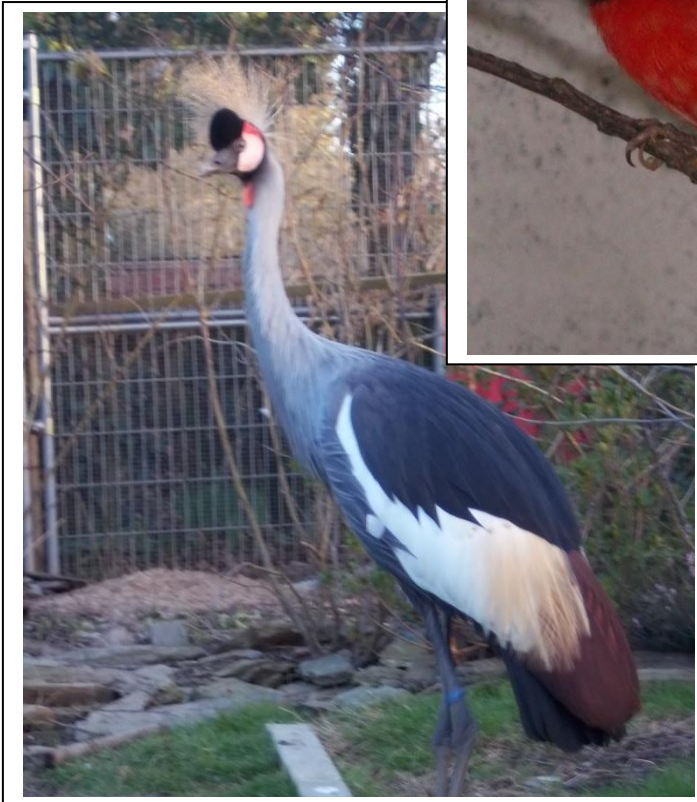

Ecurie Des Lumières

- › Ecole d'équitation
- › Ecurie de propriétaires
- › Commerce de chevaux
- › Accueil de groupes
- › Ecurie de compétition
- › Valorisation

En plein cœur du vignoble nantais, à 15 km au Sud Est de Nantes, sur la commune de la HAYE FOUASSIERE.