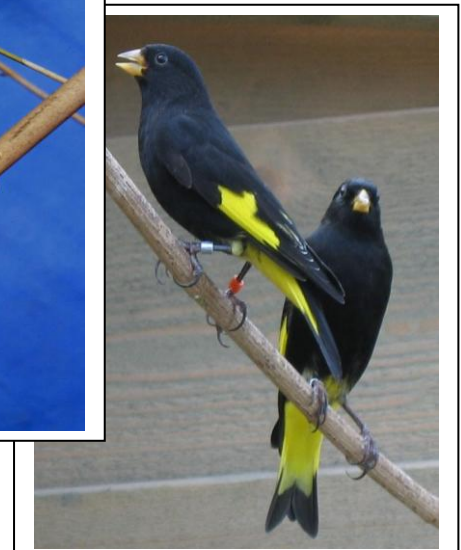

FRINGILLIDÉS - FAUNE EUROPÉENNE

GROUPE	CAGE	ELEVEUR	FEDE	DESIGNATION OISEAU	AN	N°	ETAT	Pts	HAR	TOT	TITRE
G1 081	I 266	DOMENGE Jean-Jacques	FFO	TARIN DES AULNES MALE	18	6		90			Champion
G2 0267	I 267	GAUTHIER Alain	FFO	VERDIER D'EUROPE AGATE MALE	19	160		90			Champion
G2 0268	D 268	GAUTHIER Alain	FFO	VERDIER D'EUROPE AGATE MALE DUO	19	140		91			
	D 269	GAUTHIER Alain	FFO	VERDIER D'EUROPE AGATE MALE DUO	19	141		89	1	181	Champion
G2 0270	I 270	DOMENGE Jean-Jacques	FFO	VERDIER D'EUROPE AGATE FEMELLE	19	382		90			Champion
G2 0276	I 271	DOMENGE Jean-Jacques	FFO	VERDIER D'EUROPE ISABELLE FEMELLE	18	309	ABS				
G2 0324	I 272	GAUTHIER Alain	FFO	VERDIER D'EUROPE AGATE SATINE FEMELLE	19	111		91			Champion
G2 0361	D 273	GAUTHIER Alain	FFO	VERDIER D'EUROPE LUTINO FEMELLE DUO	19	110		90			
	D 274	GAUTHIER Alain	FFO	VERDIER D'EUROPE LUTINO FEMELLE DUO	19	112		92	1	183	Champion
G2 0421	I 275	DOMENGE Jean-Jacques	FFO	SIZERIN NOIR BRUN FACTEUR FONCE	18	46		92			Champion
	I 276	DOMENGE Jean-Jacques	FFO	SIZERIN NOIR BRUN FACTEUR FONCE	19	25		89			
G2 0422	D 277	DOMENGE Jean-Jacques	FFO	SIZERIN NOIR BRUN FACTEUR FONCE DUO	18	45		93			
	D 278	DOMENGE Jean-Jacques	FFO	SIZERIN NOIR BRUN FACTEUR FONCE DUO	18	49		90		183	Champion
G2 0423	S 279	DOMENGE Jean-Jacques	FFO	SIZERIN NOIR BRUN FACTEUR FONCE STAM	19	23		91			
	S 280	DOMENGE Jean-Jacques	FFO	SIZERIN NOIR BRUN FACTEUR FONCE STAM	19	26		89			
	S 281	DOMENGE Jean-Jacques	FFO	SIZERIN NOIR BRUN FACTEUR FONCE STAM	19	27		91			
	S 282	DOMENGE Jean-Jacques	FFO	SIZERIN NOIR BRUN FACTEUR FONCE STAM	19	63		89	4	364	Champion
G2 0492	D 283	DOMENGE Jean-Jacques	FFO	SIZERIN AUTRES MUTATIONS DUO	19	30		89			
	D 284	DOMENGE Jean-Jacques	FFO	SIZERIN AUTRES MUTATIONS DUO	19	31		88	2	179	
G2 1001	I 285	GAUTHIER Alain	FFO	BOUVREUIL BRUN MALE	19	189		90			Champion
GROUPE	CAGE	ELEVEUR	FEDE	DESIGNATION OISEAU	AN	N°	ETAT	Pts	HAR	TOT	TITRE